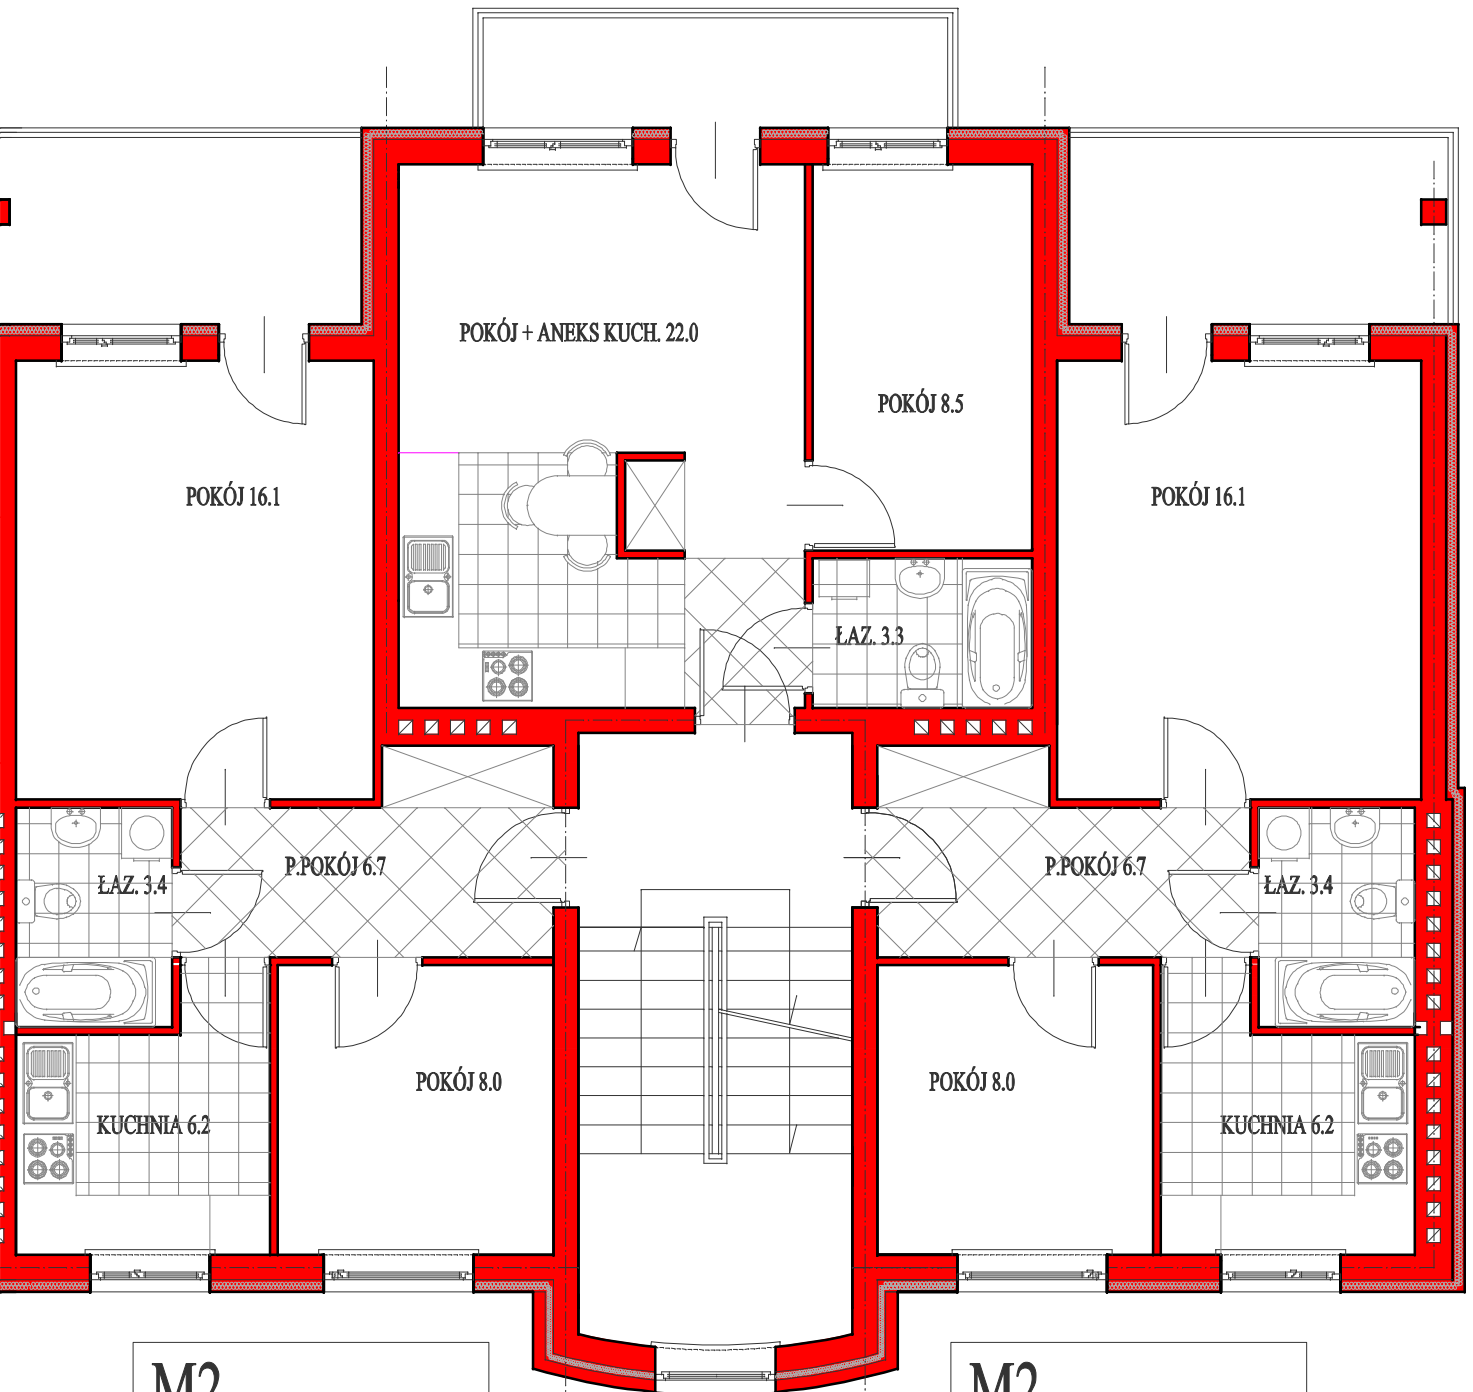

M2

Powierzchnia użytkowa – 33.8m²

M2

Powierzchnia użytkowa – 40.4m²

M2

Powierzchnia użytkowa – 40.4m²